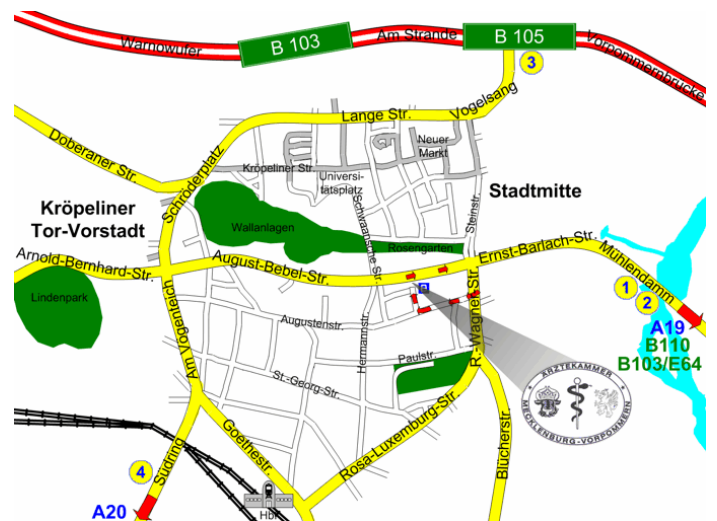

## Übersichtskarte

## Detailkarte

Sie befinden sich auf

**1** der B 103/E 64 von der A 19 Abfahrt Kessin (8) kommend oder  
**2** der B 110 von der A 19 Abfahrt Rostock-Süd (7) kommend und fahren in Richtung Stadtmitte bis zur Steintor-Kreuzung Richard-Wagner-Str., August-Bebel-Str. Dort fahren Sie links ab in die Richard-Wagner-Str. bis zur nächsten Einfahrt rechts in die Augustenstr. Nach ca. 200 m erreichen Sie rechts die Einfahrt zur Ärztekammer.

**3** auf der B 105 von der der A 19 Abfahrt Rostock-Ost (6) kommend und fahren in Richtung Stadtmitte bis Sie auf der rechten Seite Speichergebäude erblicken. Sie fahren nun links ab, folgen der Hauptstraße bergaufwärts bis zur nächsten Ampel (Vogelsang). Dort fahren Sie geradeaus die Lange Str. entlang über den Schröderplatz bis zur Kreuzung Am Vögenteich, August-Bebel-Str. Dort biegen Sie links in die August-Bebel-Str. ein und fahren geradeaus bis zur Steintorkreuzung Richard-Wagner-Str., August-Bebel-Str. Dort biegen Sie rechts ab in die Richard-Wagner-Str. und nehmen die nächste Einfahrt rechts in die Augustenstr. Nach ca. 200 m sind Sie am Ziel.

Sie kommen **4** von der A 20 Abfahrt Rostock-Süd (15) aus Richtung >>Südstadt<< über den Südring und fahren bis zur Kreuzung Am Vögenteich, August-Bebel-Str. Dort biegen Sie rechts ab in die August-Bebel-Str. und fahren immer geradeaus bis zur Steintor-Kreuzung August-Bebel-Str., Richard-Wagner-Str. Sie biegen rechts ab und dann wieder rechts in die Augustenstr. ein. Nach ca. 200 m sind Sie angekommen.